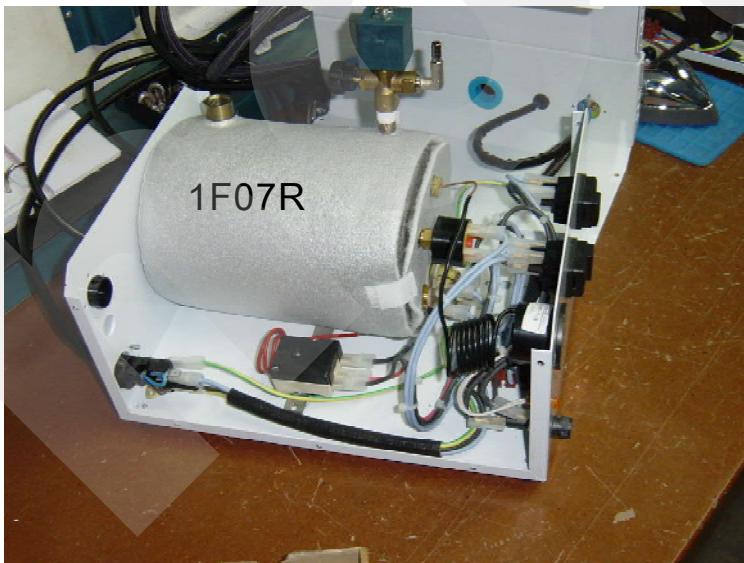

GENERADOR BIELLE 1F07-1F07R**DESPIECE 1F07****RECAMBIOS GENERADOR 1F07**

7500506	Presostato CEME 1/8"
7000514	Resistencia 1" 1000 W. aluminio
8300575	Electroválvula 1/8" 220V
7070325	Termoistato seguridad 145° rearme
8102028	Termostato de servicio
7070135	Tapon caldera H1/2"
7070157	Tímbré avisador
7070101	Interruptor bipolar
8102004	Pasacables con conexiones
7070045	Regleta de conexiones
7070331	Fusible 5X20 10A.
7070158	Manómetro con sonda 1/4"

**RECAMBIOS GENERADOR 1F07R**

7500506	Presostato CEME 1/8"
7070115	Resistencia 1" 900 W. + SONDA
8300575	Electroválvula 1/8" 220V
7070158	Manómetro con sonda 1/4"
4200	Electroválvula 1/4 220V.
7070099	Tapon de seguridad 3/8" Macho
7070060	Termostato caldera con sonda
7070325	Termoistato seguridad 145° rearme
7070157	Tímbré avisador
7070101	Interruptor bipolar
8102004	Pasacables con conexiones
7070045	Regleta de conexiones
7070331	Fusible 5X20 10A.
7070116	Junta resistencia