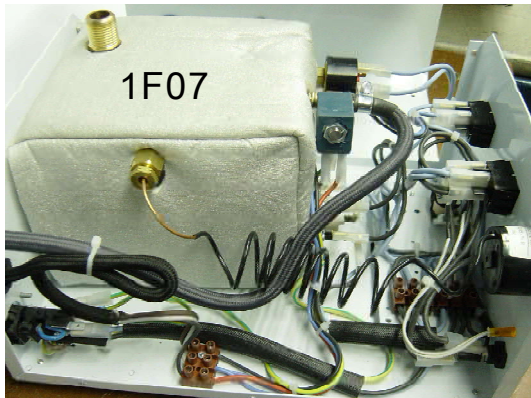

GENERADOR BIELLE 1F07-1F07R**DESPIECE 1F07****RECAMBIOS GENERADOR 1F07**

7500506	Presostato CEME 1/8"
7000514	Resistencia 1" 1000 W. aluminio
8300575	Electroválvula 1/8" 220V
7070325	Termoistato seguridad 145° rearme
8102028	Termostato de servicio
7070135	Tapon caldera H1/2"
7070157	Tímbré avisador
7070101	Interruptor bipolar
8102004	Pasacables con conexiones
7070045	Regleta de conexiones
7070331	Fusible 5X20 10A.
7070158	Manómetro con sonda 1/4"

**RECAMBIOS GENERADOR 1F07R**

7500506	Presostato CEME 1/8"
7070115	Resistencia 1" 900 W. + SONDA
8300575	Electroválvula 1/8" 220V
7070158	Manómetro con sonda 1/4"
4200	Electroválvula 1/4 220V.
7070099	Tapon de seguridad 3/8" Macho
7070060	Termostato caldera con sonda
7070325	Termoistato seguridad 145° rearme
7070157	Tímbré avisador
7070101	Interruptor bipolar
8102004	Pasacables con conexiones
7070045	Regleta de conexiones
7070331	Fusible 5X20 10A.
7070116	Junta resistencia