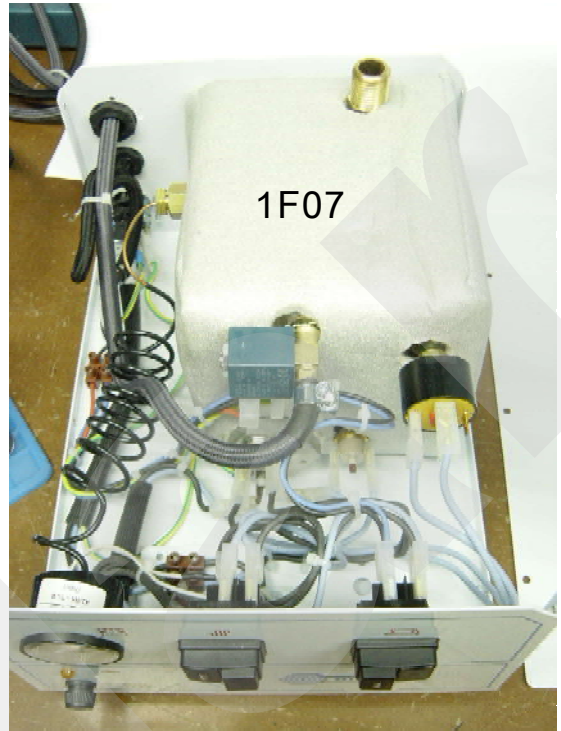

GENERADOR BIELLE 1F07-1F07R**DESPIECE 1F07****RECAMBIOS GENERADOR 1F07**

7500506	Presostato CEME 1/8"
7000514	Resistencia 1" 1000 W. aluminio
8300575	Electroválvula 1/8" 220V
7070325	Termoistato seguridad 145° rearme
8102028	Termostato de servicio
7070135	Tapon caldera H1/2"
7070157	Tímbré avisador
7070101	Interruptor bipolar
8102004	Pasacables con conexiones
7070045	Regleta de conexiones
7070331	Fusible 5X20 10A.
7070158	Manómetro con sonda 1/4"

**RECAMBIOS GENERADOR 1F07R**

7500506	Presostato CEME 1/8"
7070115	Resistencia 1" 900 W. + SONDA
8300575	Electroválvula 1/8" 220V
7070158	Manómetro con sonda 1/4"
4200	Electroválvula 1/4 220V.
7070099	Tapon de seguridad 3/8" Macho
7070060	Termostato caldera con sonda
7070325	Termoistato seguridad 145° rearme
7070157	Tímbré avisador
7070101	Interruptor bipolar
8102004	Pasacables con conexiones
7070045	Regleta de conexiones
7070331	Fusible 5X20 10A.
7070116	Junta resistencia